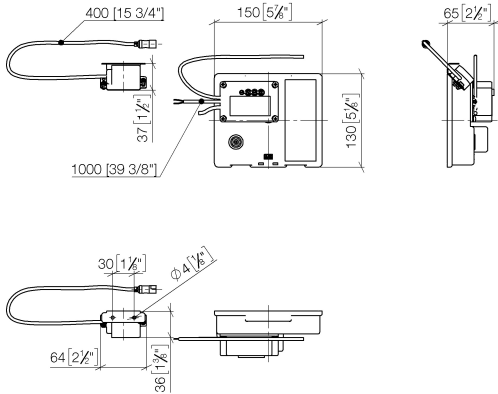

## Benötigtes Zubehör

	<b>eSET Touchfree Waschtischbatterie ohne Temperatureinstellung zur Kombination mit Wandarmaturen -</b>	35 743 970 90
	<ul style="list-style-type: none"> <li>•Min. Einbautiefe 90 mm</li> <li>•Max. Einbautiefe 125 mm</li> </ul>	

## Empfohlenes Zubehör

	<b>Verlängerung für Touchfree 500 mm -</b>	12 765 970 90
---	--	---------------

ST 010 200 2671  
mm [inches]

**Zertifikate**

LGA_29120.	WRAS_1906116.	IAPMO_EGS.	CE000001_eSet_Tou chfree_20171206_D E_signed.	CE000002_eSet_Tou chfree_20171206_E N_signed.
LGA_29119.				

35 085 970 90

- Min. Einbautiefe 90 mm
- Max. Einbautiefe 163 mm

Durchflussdiagramm