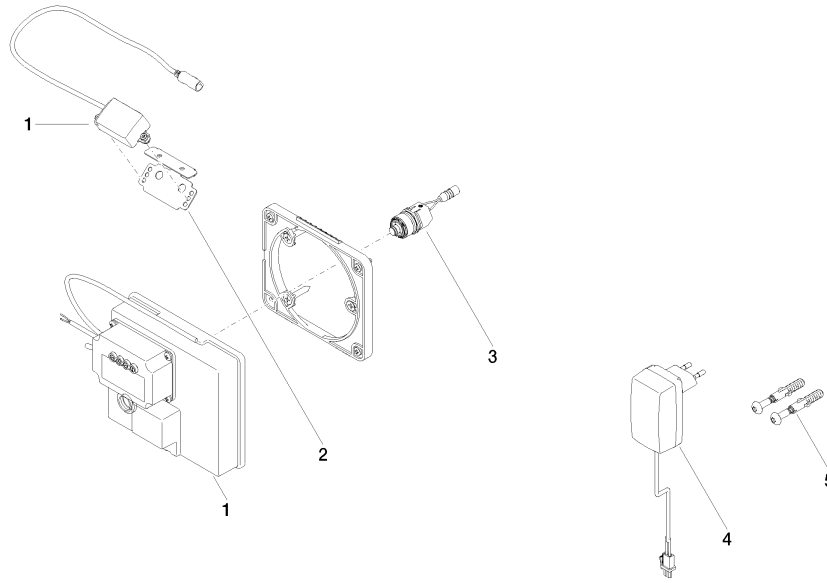

ST 010 200 2671

Ersatzteilstückliste

Nr.	Artikelnummer	Benennung	Verbaumenge	Lieferzeit
1	90 10 01 177 00 90	Elektrozubehoer	1	2
2	90 17 20 199 00 90	Halter	1	2
3	04 30 50 079 00 90	Ventil	1	2
4	04 10 01 050 00 90	Netzteil	1	60
5	04 30 31 024 01 90	Befestigungssatz	1	2